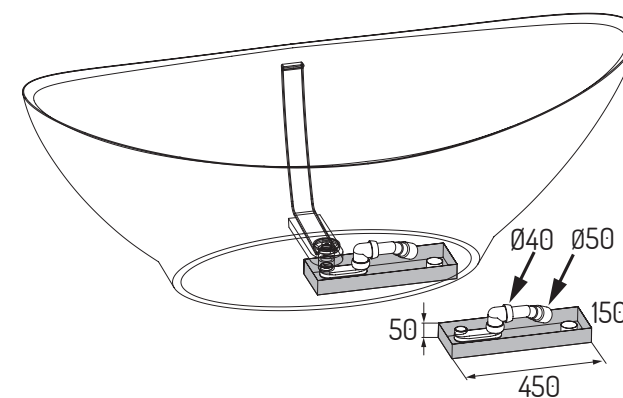

praa

Felice

1945 x 830 x 715 mm

∩ = 280 l

Weight = 127 kg

LV: *pieļaujamās garuma un platuma robežnovirzes līdz 1 m +/-5 mm, virs 1 m +5/-10 mm
 ENG: *the tolerated error of dimensions for 1 m is +/-5 mm, above 1 m +5/-10 mm
 RUS: *допустимые изменения границ длины и ширины до 1 м +/-5 мм, более 1 м +5/-10 мм