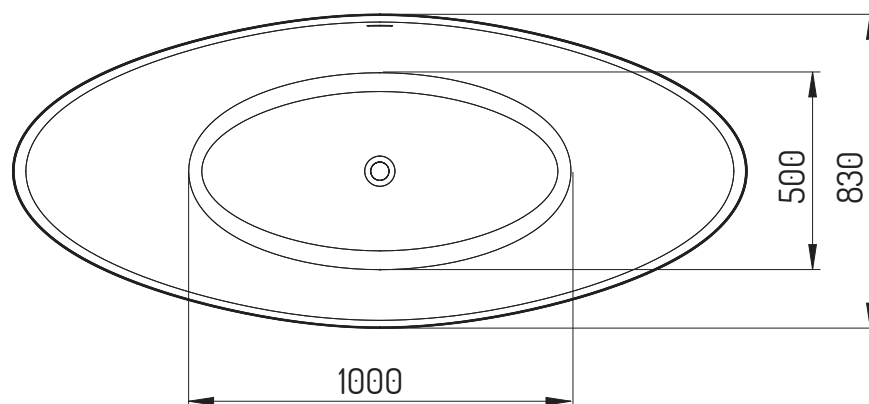

praa

Felice

1945 x 830 x 715 mm

∩ = 280 l

Weight = 127 kg

LV: *pieļaujamās garuma un platuma robežnovirzes līdz 1 m +/-5 mm, virs 1 m +5/-10 mm
 ENG: *the tolerated error of dimensions for 1 m is +/-5 mm, above 1 m +5/-10 mm
 RUS: *допустимые изменения границ длины и ширины до 1 м +/-5 мм, более 1 м +5/-10 мм