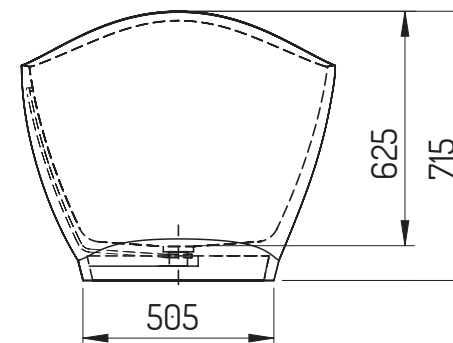

praa

Felice

1945 x 830 x 715 mm

∩ = 280 l

Weight = 127 kg

LV: *pieļaujamās garuma un platuma robežnovirzes līdz 1 m +/-5 mm, virs 1 m +5/-10 mm
 ENG: *the tolerated error of dimensions for 1 m is +/-5 mm, above 1 m +5/-10 mm
 RUS: *допустимые изменения границ длины и ширины до 1 м +/-5 мм, более 1 м +5/-10 мм