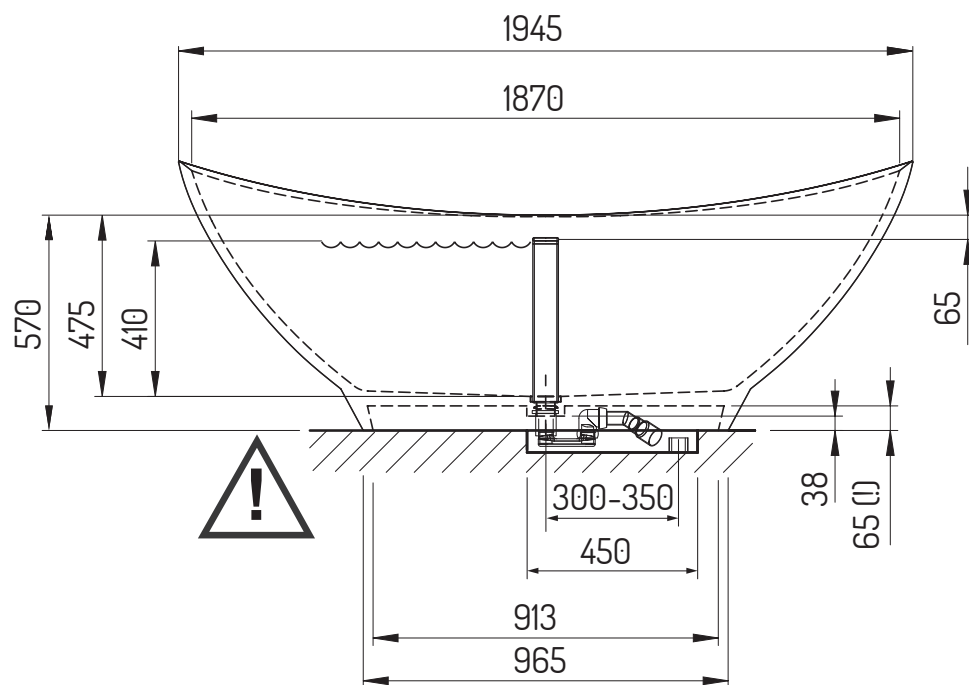

praa

Felice

1945 x 830 x 715 mm

∩ = 280 l

Weight = 127 kg

LV: *pieļaujamās garuma un platuma robežnovirzes līdz 1 m +/-5 mm, virs 1 m +5/-10 mm
 ENG: *the tolerated error of dimensions for 1 m is +/-5 mm, above 1 m +5/-10 mm
 RUS: *допустимые изменения границ длины и ширины до 1 м +/-5 мм, более 1 м +5/-10 мм