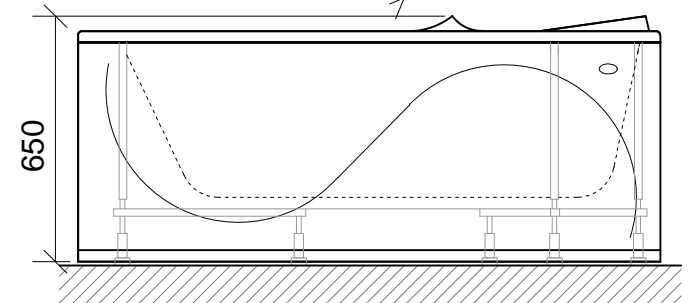

AKRILA VANNA  
ACRYLIC BATHTUB  
АКРИЛОВАЯ ВАННА

VIOLA

vannā iebūvējams maisītājkrāns  
deck mounted bath mixer  
смеситель на край ванны

maisītājkrāns no sienas vai no grīdas  
wall mounted mixer or floor mixer  
смеситель со стены или напольный

[www.paa.lv](http://www.paa.lv)  
[www.paabaths.com](http://www.paabaths.com)

1540x1000  
V: 225l  
m: ??kg

M 1:20

LV: pieļaujamās garuma un platuma robežnovirzes: līdz 1m +/-5mm, virs 1m -5/+10mm  
ENG: the tolerated error of dimensions for 1m is +/-5mm, above 1m -5/+10mm  
RUS: допустимые изменения границ длины и ширины до 1м +/-5мм, более 1м -5/+10мм