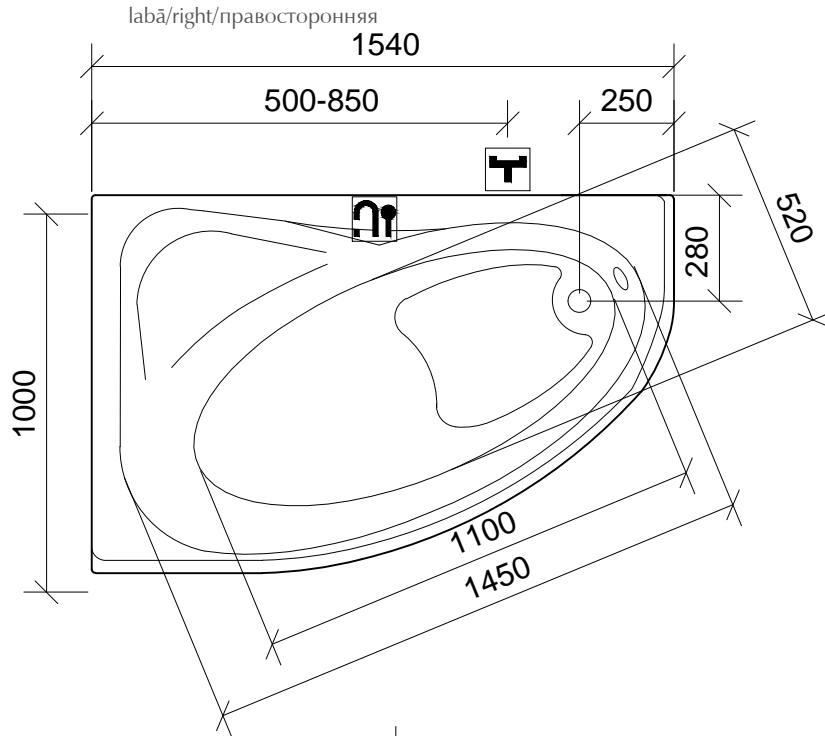

AKRILA VANNA  
ACRYLIC BATHTUB  
АКРИЛОВАЯ ВАННА

VIOLA

vannā iebūvējams maisītājkrāns  
deck mounted bath mixer  
смеситель на край ванны

maisītājkrāns no sienas vai no grīdas  
wall mounted mixer or floor mixer  
смеситель со стены или напольный

[www.paa.lv](http://www.paa.lv)  
[www.paabaths.com](http://www.paabaths.com)

1540x1000  
V: 225l  
m: ??kg

M 1:20

LV: pieļaujamās garuma un platuma robežnovirzes: līdz 1m +/-5mm, virs 1m -5/+10mm  
ENG: the tolerated error of dimensions for 1m is +/-5mm, above 1m -5/+10mm  
RUS: допустимые изменения границ длины и ширины до 1м +/-5мм, более 1м -5/+10мм