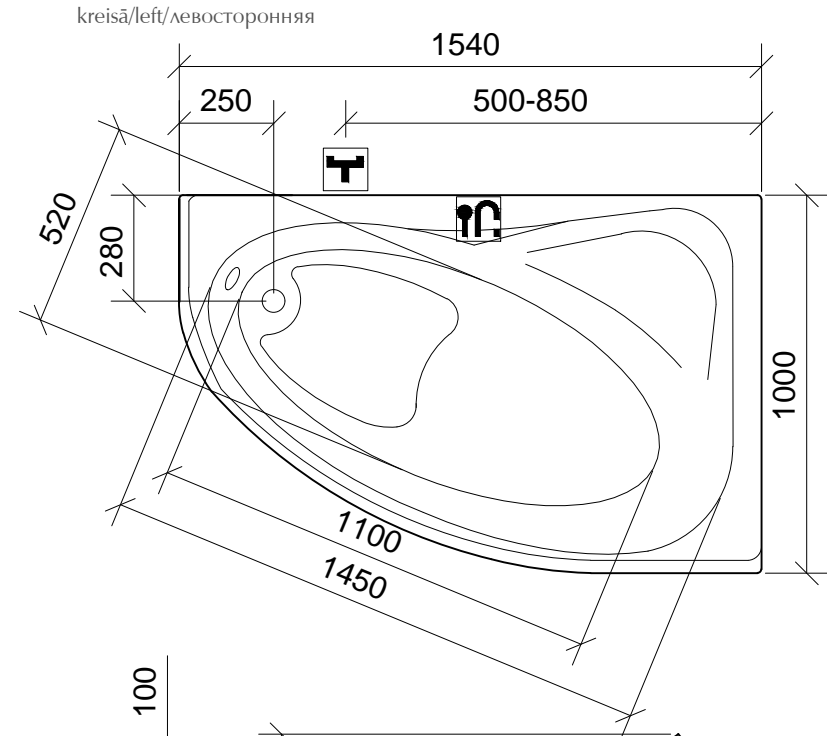

AKRILA VANNA  
ACRYLIC BATHTUB  
АКРИЛОВАЯ ВАННА

VIOLA

vannā iebūvējams maisītājkrāns  
deck mounted bath mixer  
смеситель на край ванны

maisītājkrāns no sienas vai no grīdas  
wall mounted mixer or floor mixer  
смеситель со стены или напольный

[www.paa.lv](http://www.paa.lv)  
[www.paabaths.com](http://www.paabaths.com)

1540x1000  
V: 225l  
m: ??kg

M 1:20

LV: pieļaujamās garuma un platuma robežnovirzes: līdz 1m +/-5mm, virs 1m -5/+10mm  
ENG: the tolerated error of dimensions for 1m is +/-5mm, above 1m -5/+10mm  
RUS: допустимые изменения границ длины и ширины до 1м +/-5мм, более 1м -5/+10мм