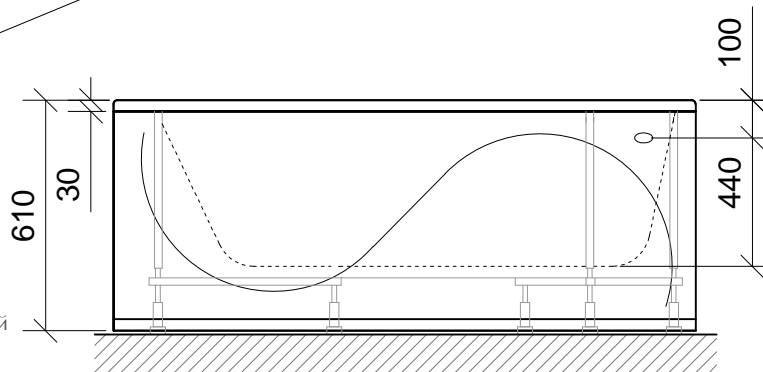

AKRILA VANNA  
ACRYLIC BATHTUB  
АКРИЛОВАЯ ВАННА

VIOLA

vannā iebūvējams maisītājkrāns  
deck mounted bath mixer  
смеситель на край ванны

maisītājkrāns no sienas vai no grīdas  
wall mounted mixer or floor mixer  
смеситель со стены или напольный

[www.paa.lv](http://www.paa.lv)  
[www.paabaths.com](http://www.paabaths.com)

1540x1000  
V: 225l  
m: ??kg

M 1:20

LV: pieļaujamās garuma un platuma robežnovirzes: līdz 1m +/-5mm, virs 1m -5/+10mm  
ENG: the tolerated error of dimensions for 1m is +/-5mm, above 1m -5/+10mm  
RUS: допустимые изменения границ длины и ширины до 1м +/-5мм, более 1м -5/+10мм