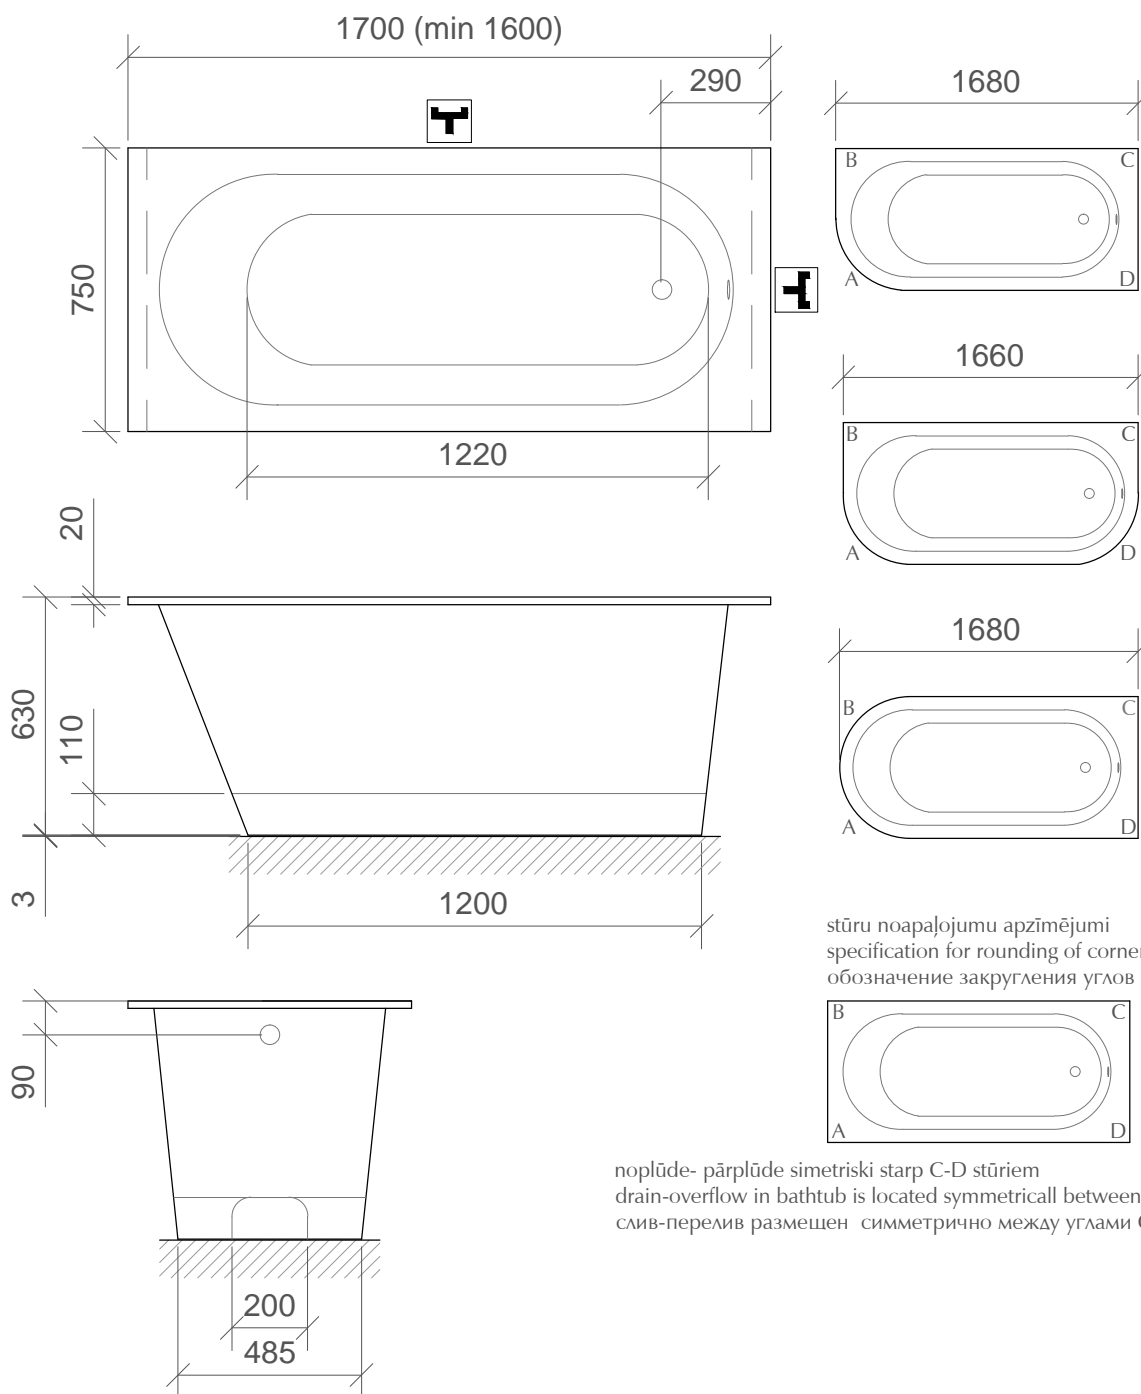

AKMENS MASAS VANNA
CAST STONE BATHTUB
ВАННА ИЗ ЛИТОГО КАМНЯ

VARIO LONG

maisītājkārns no sienas vai no grīdas
wall mounted mixer or floor mixer
смеситель со стены или напольный

www.paa.lv
www.paabaths.com

1700x750x630
V: 220l
m: 107kg

M 1:20

LV: pieļaujamās garuma un platuma robežnovirzes: līdz 1m +/-5mm, virs 1m -5/+10mm
ENG: the tolerated error of dimensions for 1m is +/-5mm, above 1m -5/+10mm
RUS: допустимые изменения границ длины и ширины до 1м +/-5мм, более 1м -5/+10мм