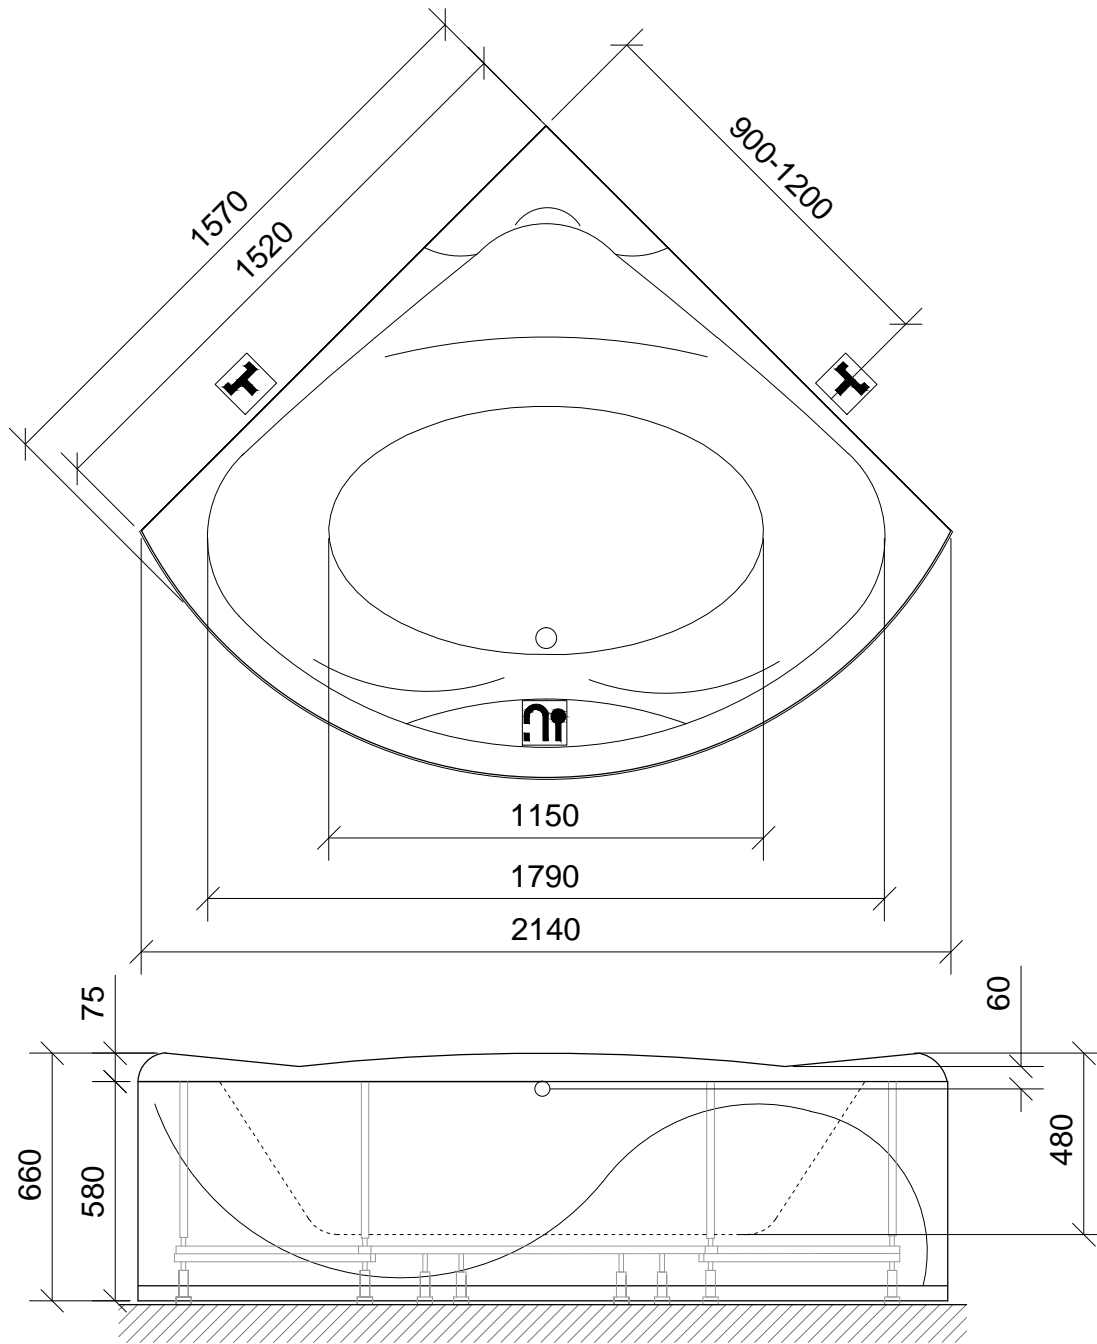

AKRILA VANNA  
ACRYLIC BATHTUB  
АКРИЛОВАЯ ВАННА

RUMBA

maisītājkārns no sienas vai no grīdas  
wall mounted mixer or floor mixer  
смеситель со стены или напольный

vannā iebūvējams maisītājkārns  
deck mounted bath mixer  
смеситель на край ванны

[www.paa.lv](http://www.paa.lv)  
[www.paabaths.com](http://www.paabaths.com)

1570x1570x660  
V: 335l  
m: 60kg

M 1:20

LV: pieļaujams garuma un platuma robežnovirzes: līdz 1m +/-5mm, virs 1m -5/+10mm  
ENG: the tolerated error of dimensions for 1m is +/-5mm, above 1m -5/+10mm  
RUS: допустимые изменения границ длины и ширины до 1м +/-5мм, более 1м -5/+10мм