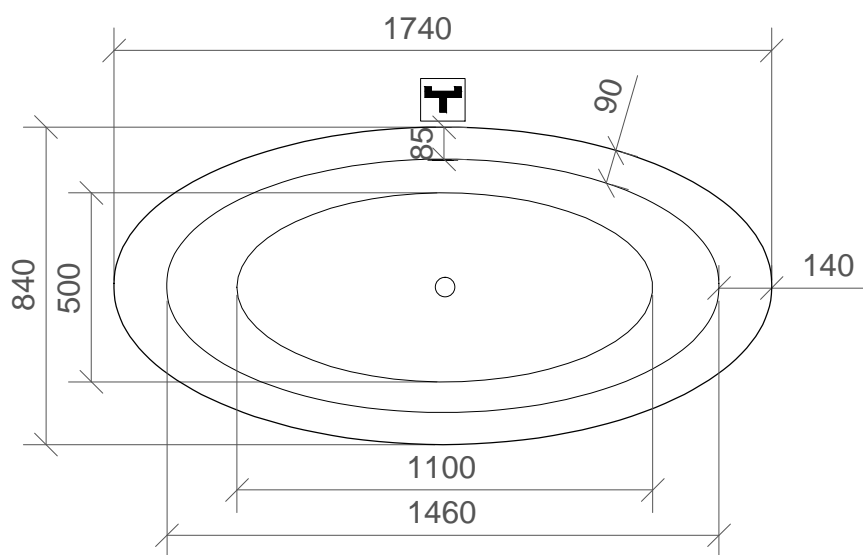

AKRILA VANNA
ACRYLIC BATHTUB
АКРИЛОВАЯ ВАННА

ARIA

maisītājkārns no sienas vai no grīdas
wall mounted mixer or floor mixer
смеситель со стены или напольный

www.paa.lv
www.paabaths.com

1740x840x600
V: 212l
m: 42kg

M 1:20

LV: pieļaujamās garuma un platuma robežnovirzes: līdz 1m +/-5mm, virs 1m -5/+10mm

ENG: the tolerated error of dimensions for 1m is +/-5mm, above 1m -5/+10mm

RUS: допустимые изменения границ длины и ширины до 1м +/-5мм, более 1м -5/+10мм