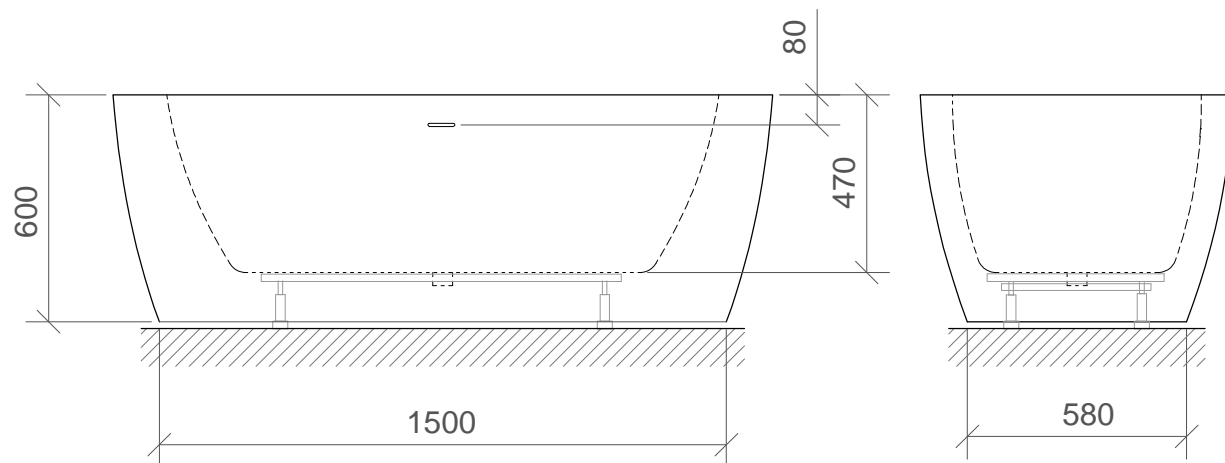

AKRILA VANNA
ACRYLIC BATHTUB
АКРИЛОВАЯ ВАННА

ARIA

maisītājkārns no sienas vai no grīdas
wall mounted mixer or floor mixer
смеситель со стены или напольный

www.paa.lv
www.paabaths.com

1740x840x600
V: 212l
m: 42kg

M 1:20

LV: pieļaujamās garuma un platuma robežnovirzes: līdz 1m +/-5mm, virs 1m -5/+10mm

ENG: the tolerated error of dimensions for 1m is +/-5mm, above 1m -5/+10mm

RUS: допустимые изменения границ длины и ширины до 1м +/-5мм, более 1м -5/+10мм