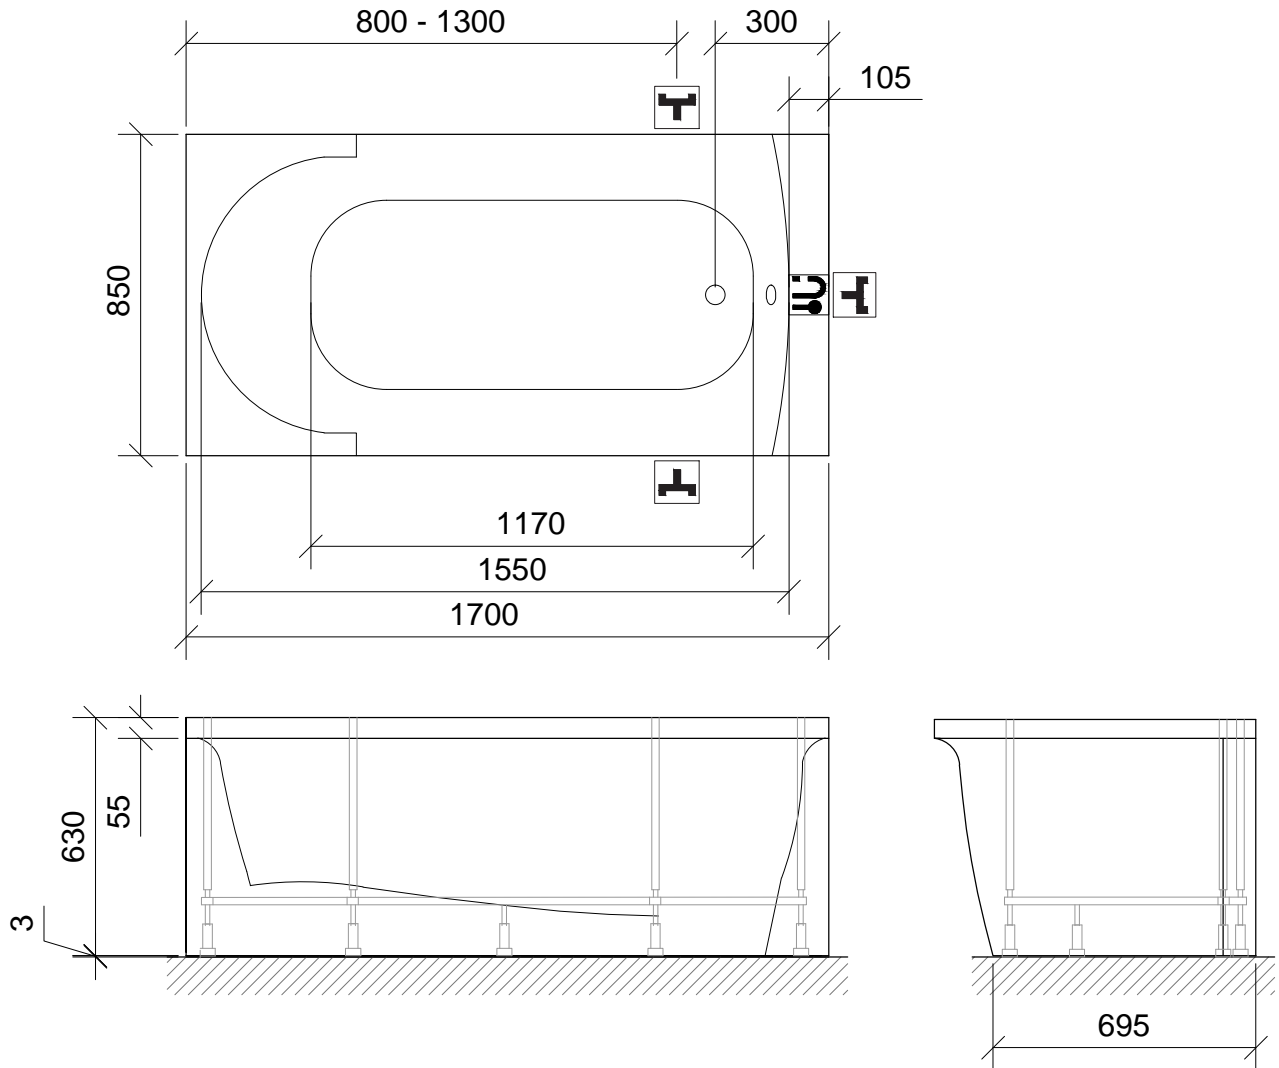

AKRILA VANNA  
ACRYLIC BATHTUB  
АКРИЛОВАЯ ВАННА

ACCORD

maisītājkrāns no sienas vai no grīdas  
wall mounted mixer or floor mixer  
смеситель со стены или напольный

vannā iebūvējams maisītājkrāns  
deck mounted bath mixer  
смеситель на край ванны

[www.paa.lv](http://www.paa.lv)  
[www.paabaths.com](http://www.paabaths.com)

1700x850x630  
V: 245l  
m: 45kg

M 1:20

LV: pieļaujams garuma un platuma robežnovirzes: līdz 1m +/-5mm, virs 1m -5/+10mm  
ENG: the tolerated error of dimensions for 1m is +/-5mm, above 1m -5/+10mm  
RUS: допустимые изменения границ длины и ширины до 1м +/-5мм, более 1м -5/+10мм