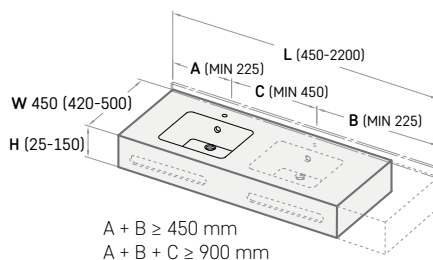

* Galima tik jei stalviršio ilgis (L) ne mažesnis kaip 900 mm;

** Rankšluosčių laikiklis praustuvui OPUS MINI galimas tik jei stalviršio aukštis (H) 100 mm, o stalviršio ilgis (L) ne mažiau 450 mm;

*** Standartiniai laikikliai yra komplekte. Papildomi laikikliai reikalingi tik tokiu atveju, jei siena nepritaikyta išlaikyti didelį svorį arba stalviršio aukštis (H) mažesnis nei 100 mm. Rekomenduojama tvirtinti 1 laikiklį 900 mm stalviršio ilgio (L). Laikikliai nereikalingi, jei stalviršis montuojamas ant baldo;

Leistini dubens išmatavimų ir dubens padėties stalviršyje nuokrypiai +/- 5 mm.

Praustuvo OPUS MINI išmatavimai

OPUS MINI
 305 × 265 mm

Minimalus atstumas nuo maišytuvo angos iki sienos ne mažesnis nei 55 mm.