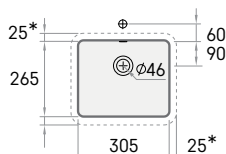

* Galima tik jei stalviršio ilgis (L) ne mažesnis kaip 900 mm;

** Rankšluosčių laikiklis praustuvui OPUS MINI galimas tik jei stalviršio aukštis (H) 100 mm, o stalviršio ilgis (L) ne mažiau 450 mm;

*** Standartiniai laikikliai yra komplekte. Papildomi laikikliai reikalingi tik tokiu atveju, jei siena nepritaikyta išlaikyti didelį svorį arba stalviršio aukštis (H) mažesnis nei 100 mm. Rekomenduojama tvirtinti 1 laikiklį 900 mm stalviršio ilgio (L). Laikikliai nereikalingi, jei stalviršis montuojamas ant baldo;

Leistini dubens išmatavimų ir dubens padėties stalviršyje nuokrypiai +/- 5 mm.

Praustuvo OPUS MINI išmatavimai

OPUS MINI
 305 × 265 mm

Minimalus atstumas nuo maišytuvo angos iki sienos ne mažesnis nei 55 mm.