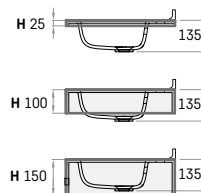

* Galima tik jei stalviršio ilgis (L) ne mažesnis kaip 900 mm;

** Rankšluosčių laikiklis praustuvui OPUS MINI galimas tik jei stalviršio aukštis (H) 100 mm, o stalviršio ilgis (L) ne mažiau 450 mm;

*** Standartiniai laikikliai yra komplekte. Papildomi laikikliai reikalingi tik tokiu atveju, jei siena nepritaikyta išlaikyti didelį svorį arba stalviršio aukštis (H) mažesnis nei 100 mm. Rekomenduojama tvirtinti 1 laikiklį 900 mm stalviršio ilgio (L). Laikikliai nereikalingi, jei stalviršis montuojamas ant baldo;

Leistini dubens išmatavimų ir dubens padėties stalviršyje nuokrypiai +/- 5 mm.

Praustuvo OPUS MINI išmatavimai

OPUS MINI
 305 × 265 mm

Minimalus atstumas nuo maišytuvo angos iki sienos ne mažesnis nei 55 mm.